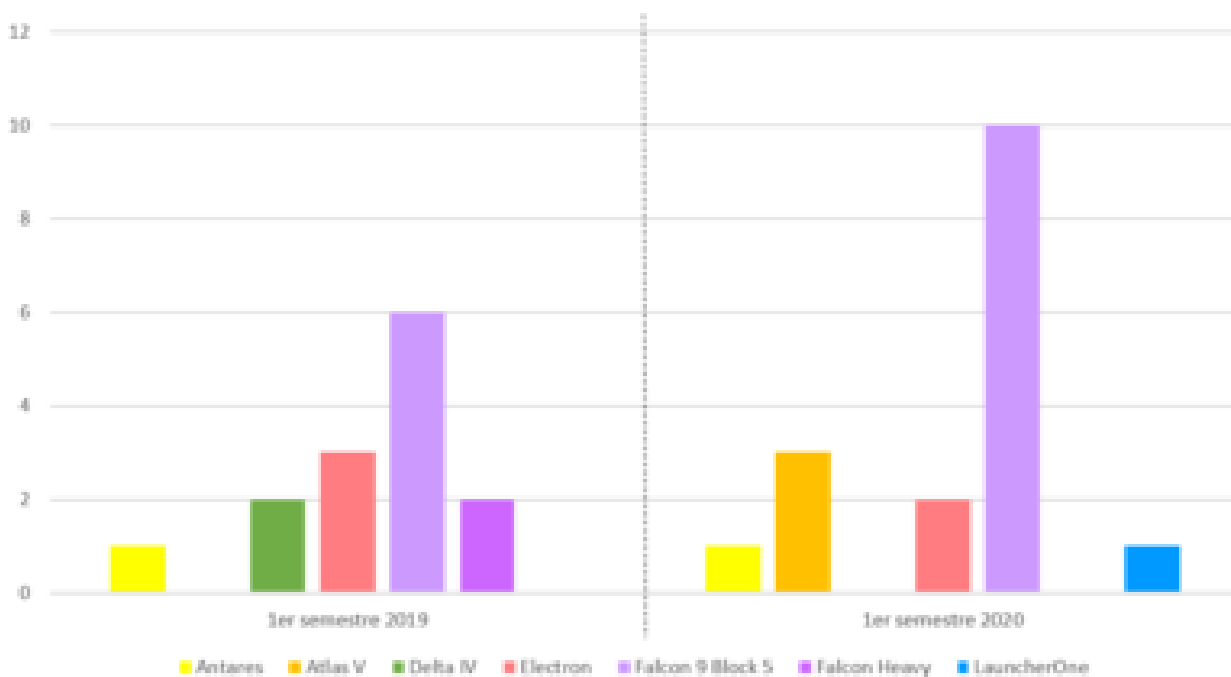

Synthèse des lancements américains au premier semestre 2020

Cette note recense les lancements américains et les charges utiles associées au cours du premier semestre 2020.

1. LANCEURS AMÉRICAINS

17 lancements ont été réalisés par 5 lanceurs américains depuis les Etats-Unis au cours du premier semestre 2020, au profit de charges utiles américaines ou étrangères. 14 avaient été réalisés au cours de la même période en 2019.

Légende Orbite

GEO : Injection directe en orbite géosynchrone

GTO : Injection en orbite de transfert géostationnaire

ISS : Orbite de desserte de la Station Spatiale Internationale

- (L) : Lancé depuis l'ISS
- (I) : Installé et/ou opéré dans l'ISS